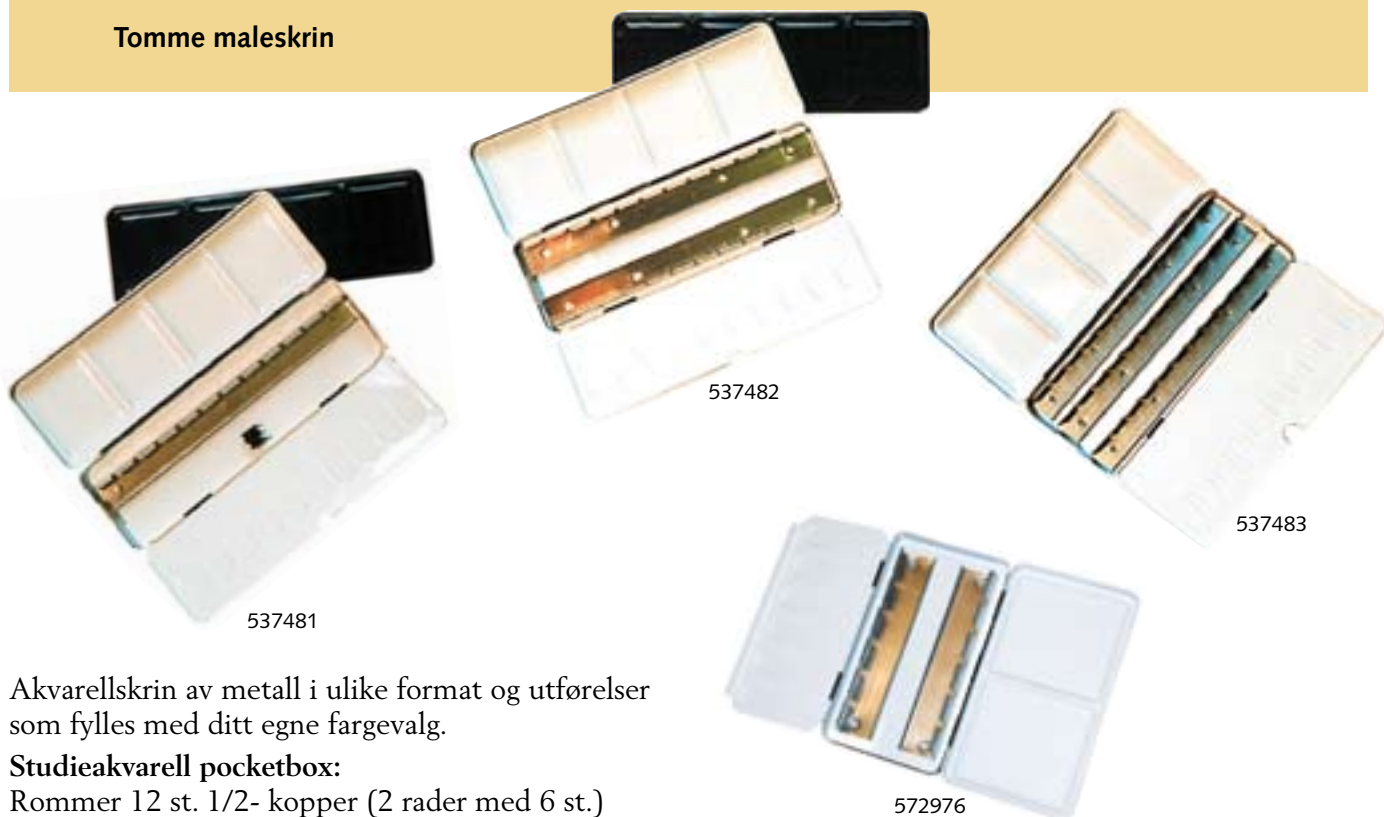

Tomme maleskrin

Akvarellskrin av metall i ulike format og utførelser som fylles med ditt egne fargevalg.

Studieakvarell pocketbox:

Rommer 12 st. 1/2- kopper (2 rader med 6 st.)

Studieakvarellskrin 12:

Rommer 12 st. 1/2- kopper (en rad med 12 st.)

Studieakvarellskrin 24:

Rommer 24 st. 1/2- kopper (to rader med 12 st.)

Studieakvarellskrin 36:

Rommer 36 st. 1/2-kopper (tre rader med 12 st.)

Produkt	Fp	Art.nr	EAN-nr
Studieakvarell pocketbox tom	1	572976	7314025729765
Studieakvarellåda 12 tom	1	537481	7314025374811
Studieakvarellåda 24 tom	1	537482	7314025374828
Studieakvarellåda 36 tom	1	537483	7314025374835